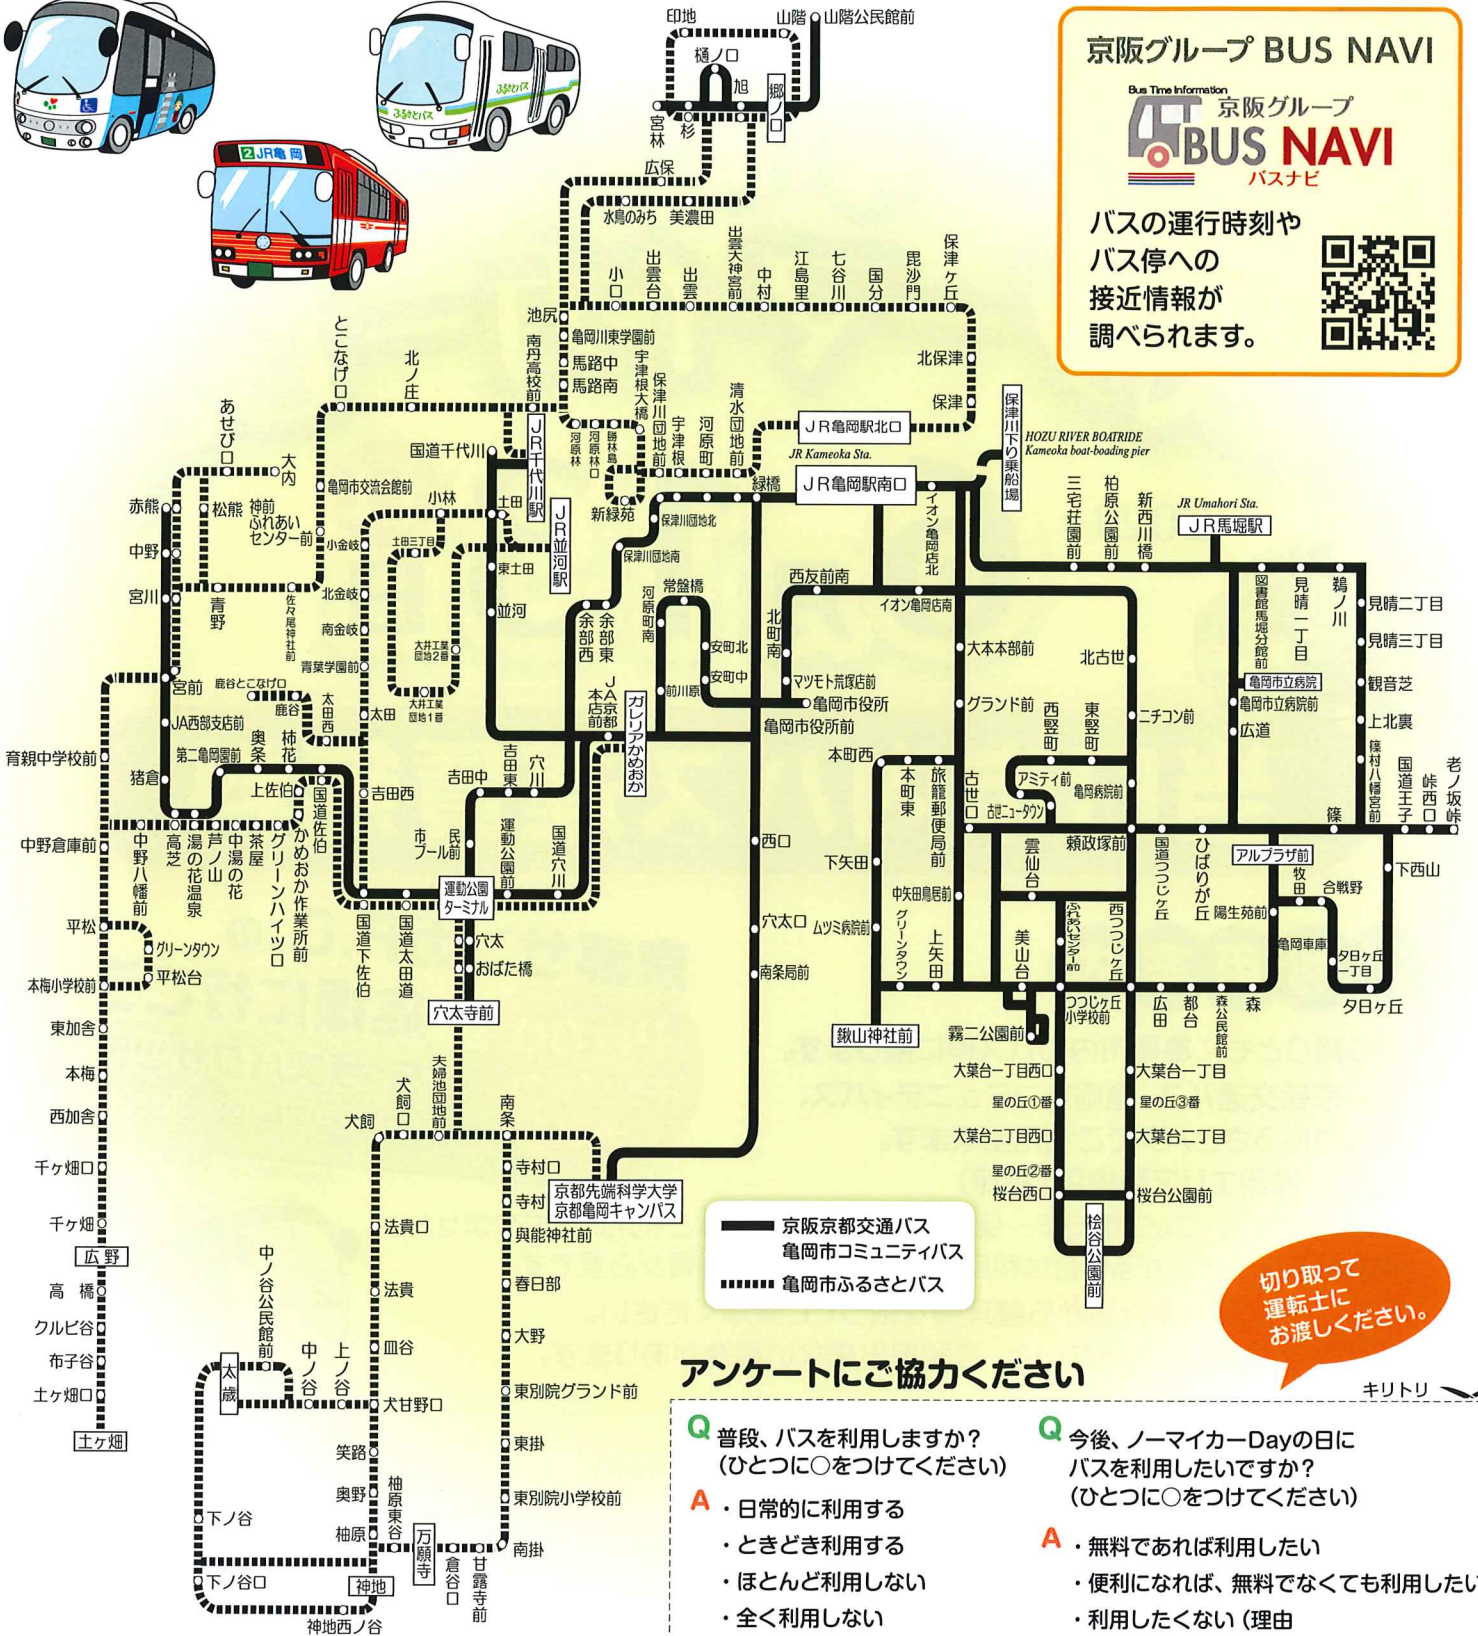

2021年

6月13日

当日市内バス運賃無料

ご利用案内

- ・乗り降りともに亀岡市内のバス停に限ります。
- ・京阪京都交通バス、亀岡市コミュニティバス、亀岡市ふるさとバスでご利用出来ます。(裏面「適用エリア路線図」参照)

※39号系統(トロッコ亀岡駅～保津川下り乗船場)ではご利用いただけません。

※亀岡市外へまたがる場合は利用可能区間外の普通運賃が必要です。

- ・乗車口の整理券発行機から整理券を取ってご乗車ください。
- ・整理券をお取りにならないと、ご利用出来ない場合があります。

京都サンガF.C.の応援に行こう!

14:00
キックオフ
予定

VS ザスパクサツ群馬
サンガスタジアム by KYOCERA

※天候等の都合により変更や中止となる場合があります。

新型コロナウイルス感染症拡大防止の取り組み

京阪京都交通では、お客様に安心してバスをご利用いただけるよう、全車両に抗菌・抗ウイルス加工を施行し、車内消毒や換気、乗務員の健康管理に努めております。

お客様におかれましても、バス乗車の際はマスクを着用いただき、会話はなるべく控えていただきますよう、ご協力をお願いいたします。

市民ノーマイカーDay 運賃無料 適用エリア路線図

京阪グループ BUS NAVI

バスの運行時刻や
バス停への
接近情報が
調べられます。

アンケートにご協力ください

Q 普段、バスを利用しますか？
(ひとつに○をつけてください)

- A
- ・ 日常的に利用する
 - ・ ときどき利用する
 - ・ ほとんど利用しない
 - ・ 全く利用しない

Q 今後、ノーマイカーDayの日に
バスを利用したいですか？
(ひとつに○をつけてください)

●本券1枚でおひとり様1乗車に限りご利用いただけます。

●降車時に整理券と一緒に運賃箱に入れてください。

●本券1枚でおひとり様1乗車に限りご利用いただけます。

●降車時に整理券と一緒に運賃箱に入れてください。

●本券1枚でおひとり様1乗車に限りご利用いただけます。

●降車時に整理券と一緒に運賃箱に入れてください。

●本券1枚でおひとり様1乗車に限りご利用いただけます。

●降車時に整理券と一緒に運賃箱に入れてください。