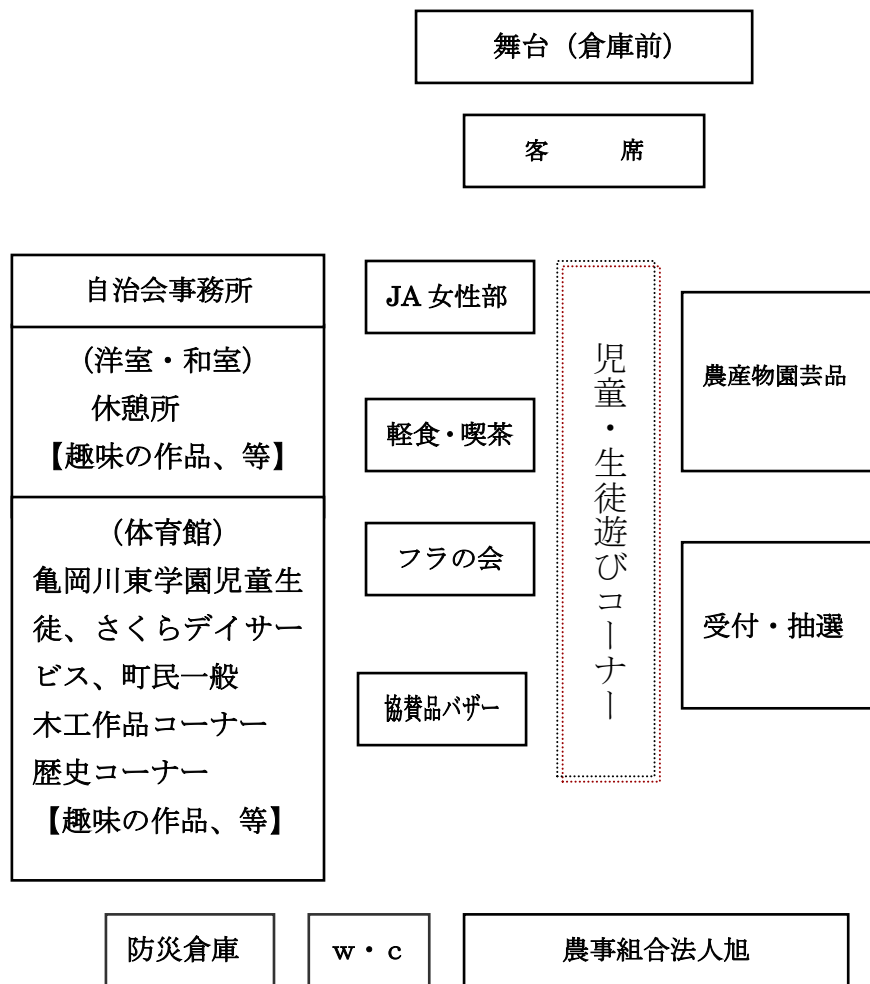

# 旭町文化祭

日時 : 令和元年 11月3日 (日・祝)

午前10時から (小雨決行)

(中止の場合は前日午後2時に決定しお知らせします)

場所 : 旭コミュニティセンター

主催 : 旭町自治会

共催 : 旭町各種団体

空くじなし

## 抽 選 券

を、ご持参ください。

## 会場案内